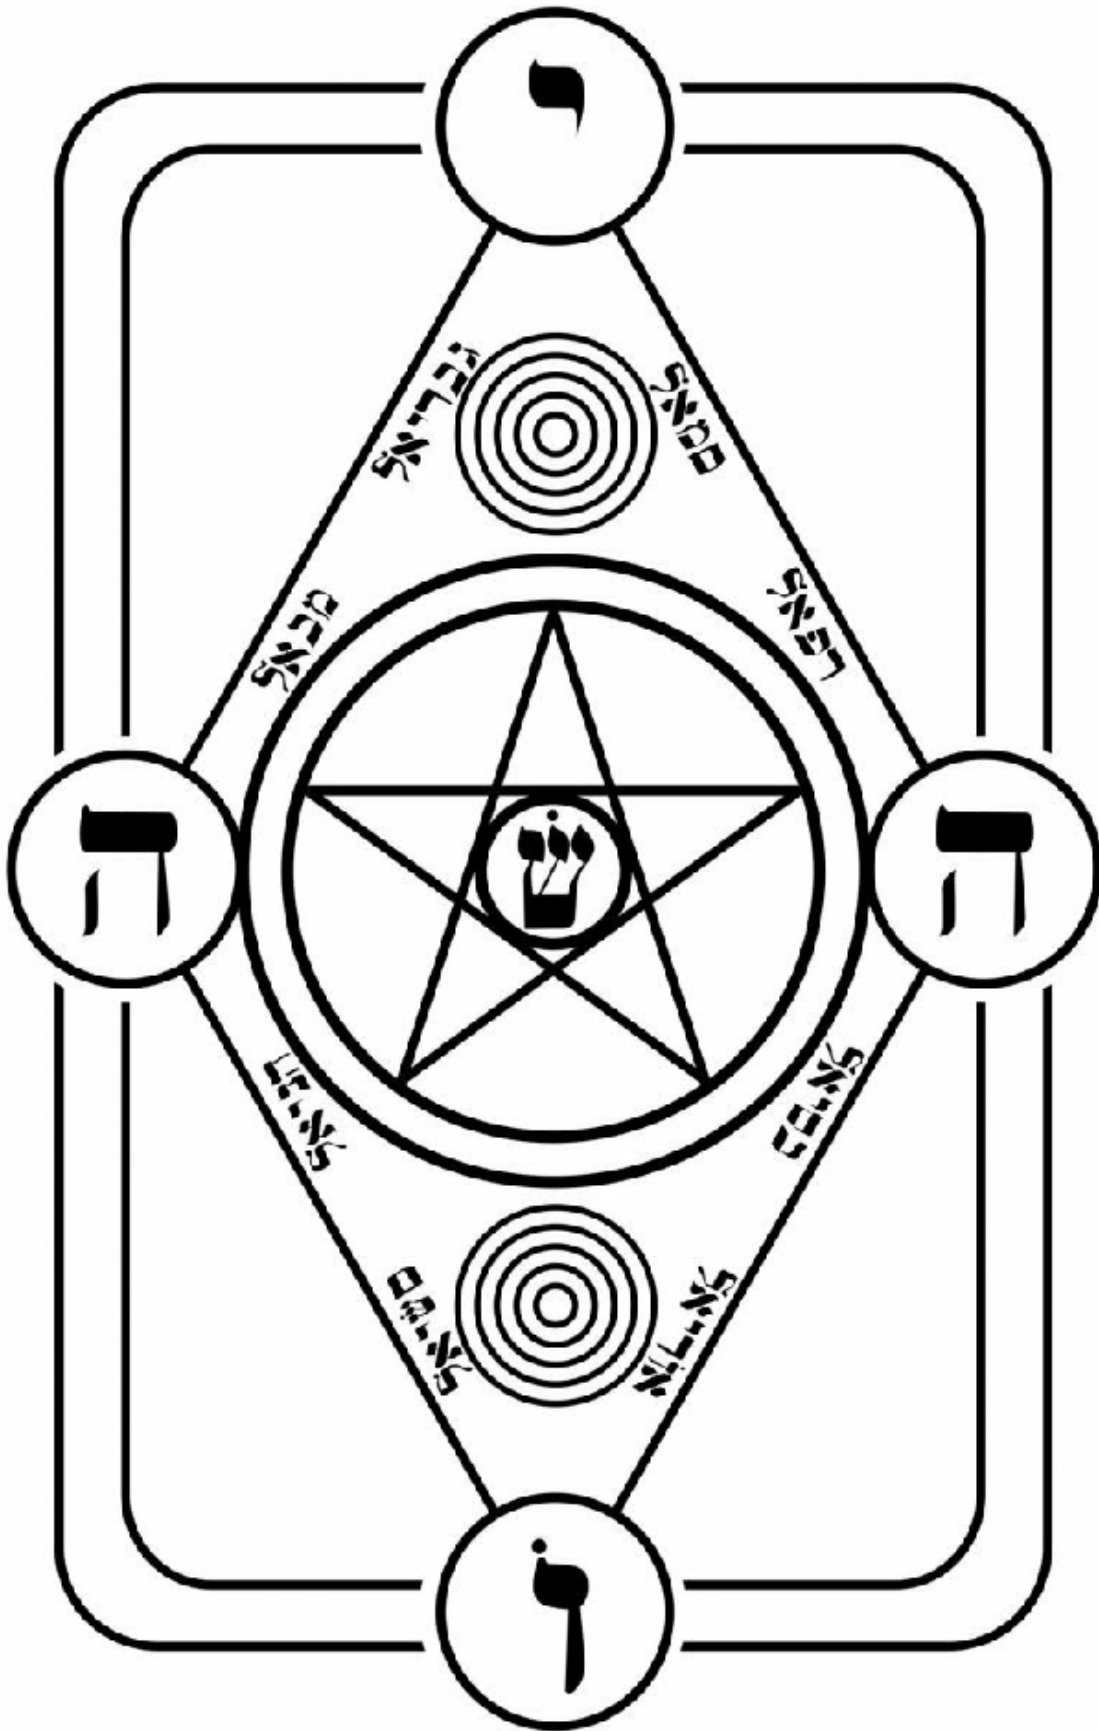

Escudo Mágico

Esse é um dos gráficos que possui diversas capacidades de proteção em todos os níveis, principalmente a nível espiritual. Sua aplicação serve para trabalhos anti magia , remoção de parasitas e influências espirituais.